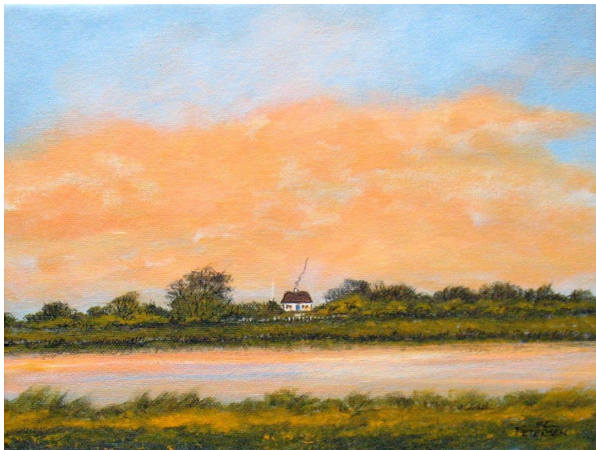

Galerie H. C. Petersen

Westerstrasse 17 26427 Esens
Malerei – Graphik – Illustration – Bildhauerei – Einrahmung

„ Moor-Stimmungen “ Gemälde von Hans-Christian Petersen

Ausstellung vom 19.03. bis 30.04. 2022
Mo. bis Sa. von 10 bis 13 Uhr und Mo.Di.Do.Fr. von 15 bis 18 Uhr
www.hcpetersen.de