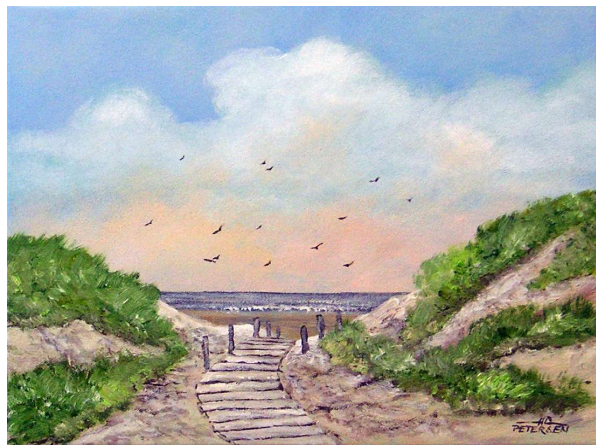

Galerie H. C. Petersen

Westerstrasse 17 26427 Esens
Malerei – Graphik – Illustration – Bildhauerei – Einrahmung

„Dünen“ von Hans-Christian Petersen

Ausstellung vom 12.05. bis 02.06. 2024
Mo. bis Sa. von 10 bis 13 Uhr und Mo.Di.Do.Fr. von 15 bis 18 Uhr
www.hcpetersen.de