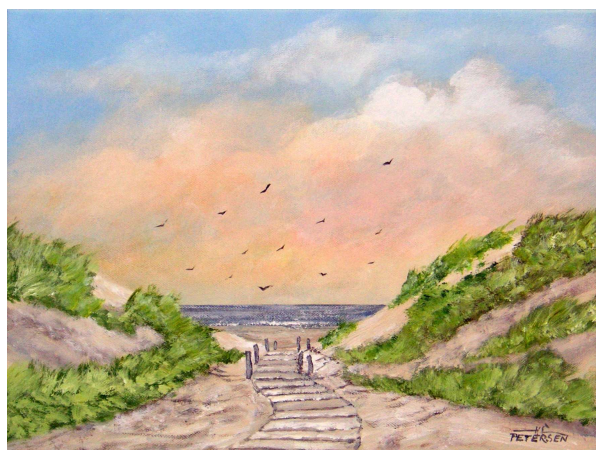

Galerie H. C. Petersen

Westerstrasse 17 26427 Esens
Malerei – Graphik – Illustration – Bildhauerei – Einrahmung

„Dünen“ von Hans-Christian Petersen

Ausstellung vom 12.05. bis 02.06. 2024
Mo. bis Sa. von 10 bis 13 Uhr und Mo.Di.Do.Fr. von 15 bis 18 Uhr
www.hcpetersen.de